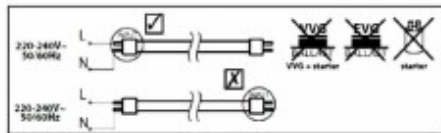

Data Sheet

OR