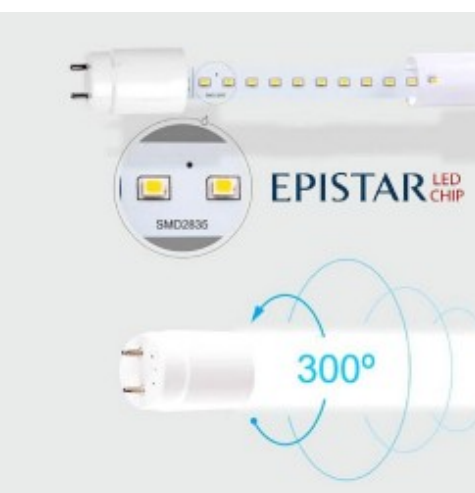

Product gallery: