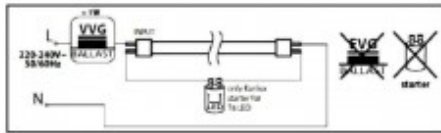

Data Sheet

OR