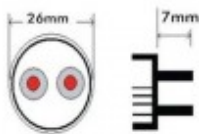

## Product description:

Tubo MAX LED 18W Cristal 120cm 300° - ALTA LUMINOSIDAD

El **TUBO MAX LED ALTA LUMINOSIDAD T8 de 120cm SMD 2835 EPISTAR 150 Lm/W** y **potencia de 18W** supone una excelente y económica solución para la sustitución de tubos fluorescentes T8. Su conexión directa a la red eléctrica permite eliminar el consumo restante de las reactancias y los balastos, al permitir una vida útil más larga, menores requisitos de mantenimiento, un rápido encendido y un efecto sin parpadeo. **Incluye arrancador LED.**