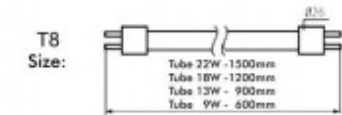

Data Sheet

OR

High Lumens
SMD 2835 150Lm/W

EPISTAR LED CHIP

Product description:

Tubo MAX LED 18W Cristal 120cm 300° - ALTA LUMINOSIDAD

El **TUBO MAX LED ALTA LUMINOSIDAD T8 de 120cm SMD 2835 EPISTAR 150 Lm/W** y **potencia de 18W** supone una excelente y económica solución para la sustitución de tubos fluorescentes T8. Su conexión directa a la red eléctrica permite eliminar el consumo restante de las reactancias y los balastos, al permitir una vida útil más larga, menores requisitos de mantenimiento, un rápido encendido y un efecto sin parpadeo. **Incluye arrancador LED.**

Este tubo T8 tiene **conexión en un solo extremo**, el cual está serigrafiado. Para optimizar el consumo energético, se deberá sustituir el cebador y eliminar la reactancia de los antiguos tubos fluorescentes. **Dispone de diodo SMD 2835 de Epistar de 150Lm/W** y de revestimiento de cristal de alta transmisión de luz que permite una distribución uniforme. Angulo de 300°.

Dispone de un **factor de potencia superior a 0,90**. Su funcionamiento es a